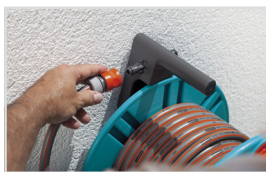

Classic veggmontert slangetrommel 60

Commercial Reference: 2650-20
 Article number: 901 00 55-01
 EAN: 4078500265003

For praktisk oppbevaring av slangen på husveggen. Enkel inn- og utrulling p.g.a. separat styrerull som kan festes individuelt på veggen (til og med på hjørner). Stabil metallholder for feste på veggen. Med innebygget håndtak for enkel transport etter bruk. Vinklet slangetilkopling gjør at slangen unngår å kile seg under av- eller pårulling. Komplet med GARDENA krankoplinger. Kan benyttes sammen med GARDENA "Profi" Maxi-Flow System med krankopling, art. nr. 2801. Anti-drypp beskyttelse: Fest slangeenden og tilkoplingsslangen på "tappen" etter bruk. 4-farget display kartong.

OPPRULLING AV SLANGEN
SPARER RYGGEN

IKKE NOE VANNSØL

ENKEL OPP-
OG UTRULLING

KOMPLETT MED
GARDENA

Classic veggmontert slangetrommel 60

Maks. kapasitet 13 mm (1/2")	60 m
Maks. kapasitet 15 mm (5/8")	50 m
Maks. kapasitet 19 mm (3/4")	35 m